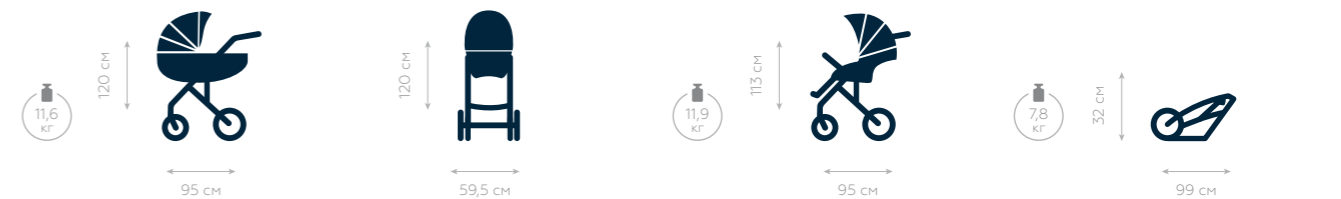

КОМПЛЕКТАЦИЯ:

- компактная алюминиевая рама
- надувные передние и задние колеса
- пластиковая люлька (внутри 100% хлопок)
- прогулочный блок
- корзина для покупок
- накидка на ножки на люльку
- накидка на ножки на прогулочный блок
- сумка-рюкзак для мамы
- дождевик
- москитная сетка
- при варианте 3 в 1 в комплект также входит автокресло с накидкой на ножки и адаптеры для крепления на раму.